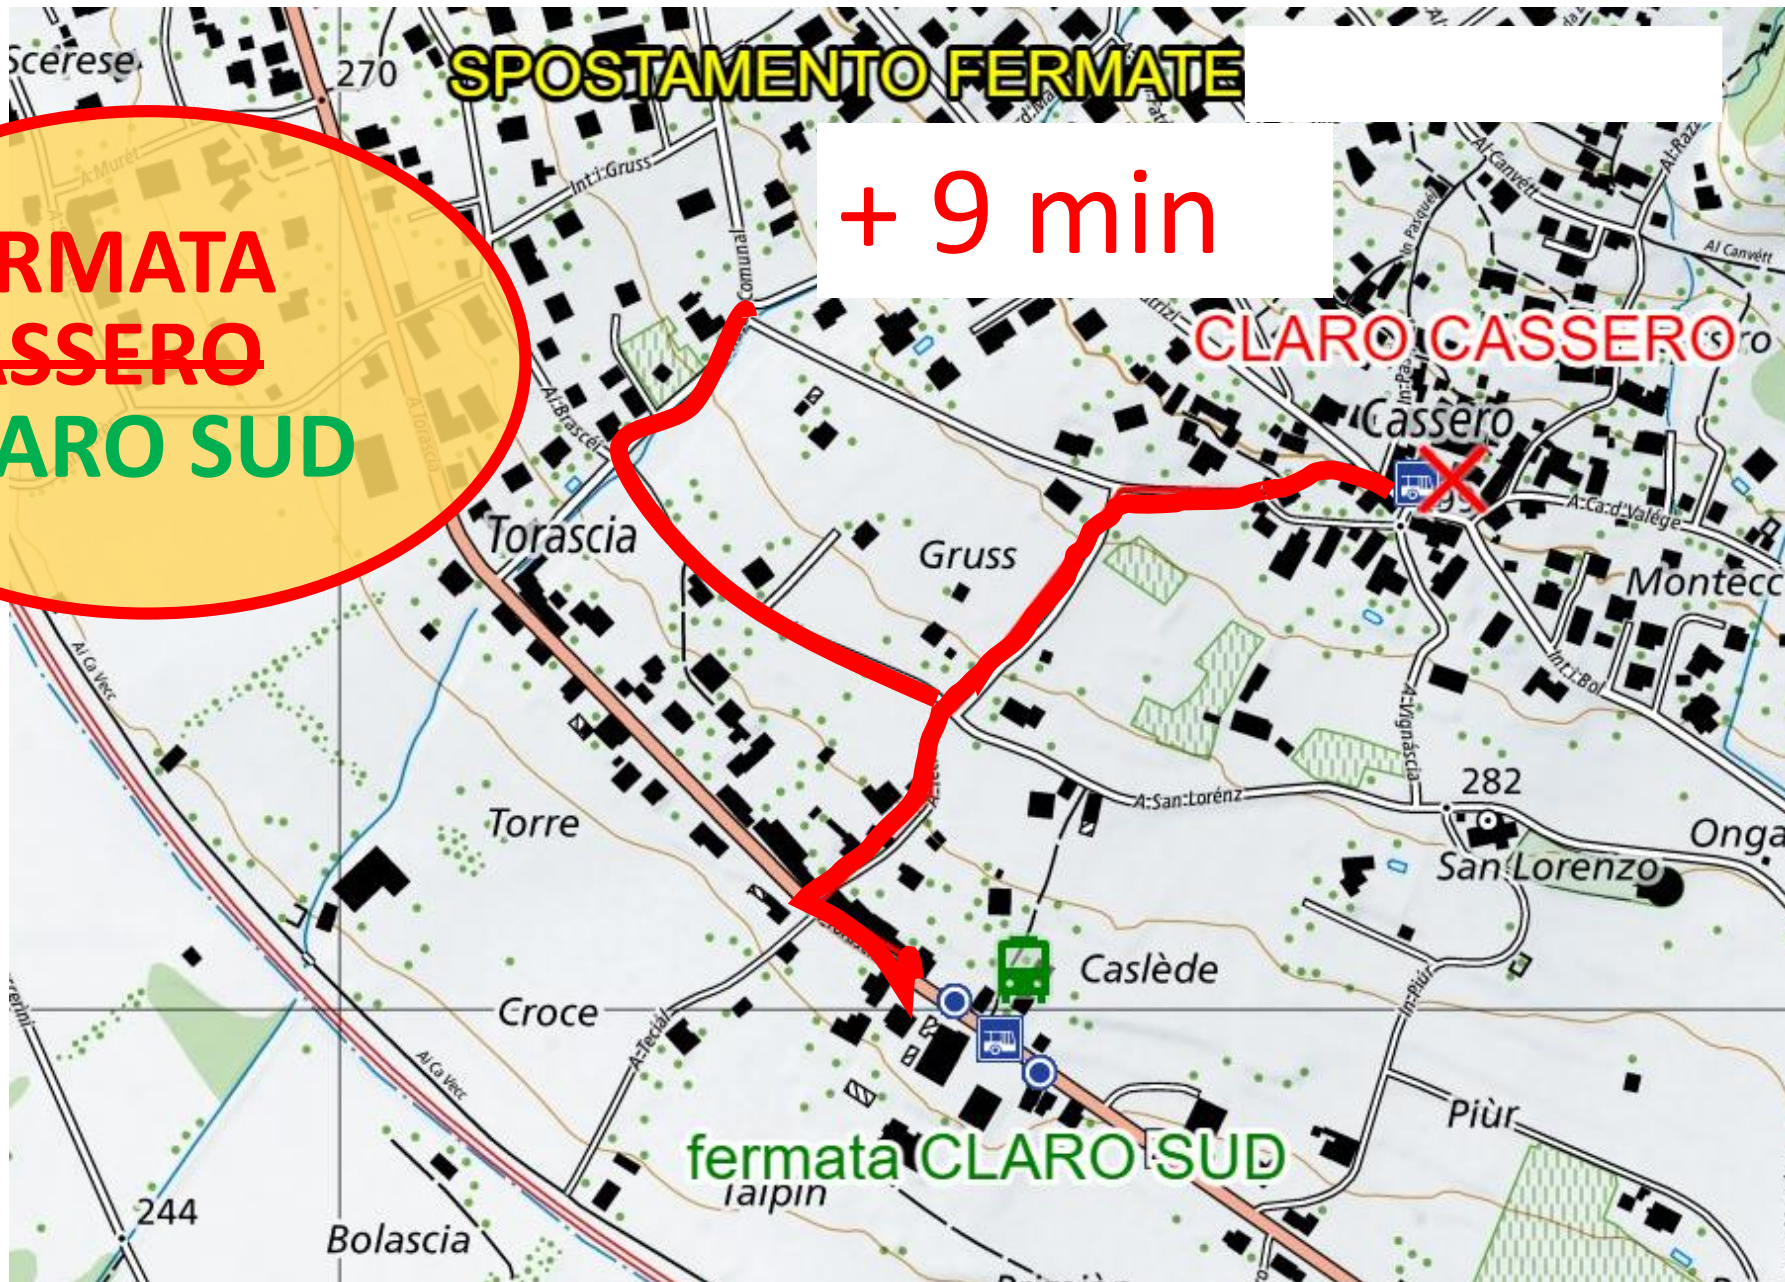

**Spostamento fermate
Claro sulla cantonale causa
lavori (16-17 maggio 2024)**

SCUOLE → PONTON
CASSERO → CLARO SUD

fermata CLARO PONTON

SPOSTAMENTO FERMATE

CLARO SCUOLE

CLARO CASSERO

fermata CLARO SUD

PARTENZA
DIREZIONE
SCUOLA

FERMATA PONTON

ARRIVO DA
SCUOLA

**FERMATA
SCUOLE
PONTON**

+ 5 min

CLARO SCUOLE

SPOSTAMENTO FERMATE

SPOSTAMENTO FERDATE

+ 9 min

FERMATA
~~CASSERO~~
CLARO SUD

CLARO CASSERO

fermata CLARO SUD

FERMATA CLARO SUD

ARRIVO DA
SCUOLA

PARTENZA
DIREZIONE
SCUOLA

- Tragitto per alcuni **più lungo!!!!**
- **Orari** di partenza e arrivo restano uguali
- Prestare la massima **attenzione sulla strada Cantonale**
- Attraversare in base alle indicazioni **dell'agente di sicurezza**
- Partenza: lato direzione sud
- Arrivo: lato strada direzione nord
- Claro Ville: nessun cambiamento