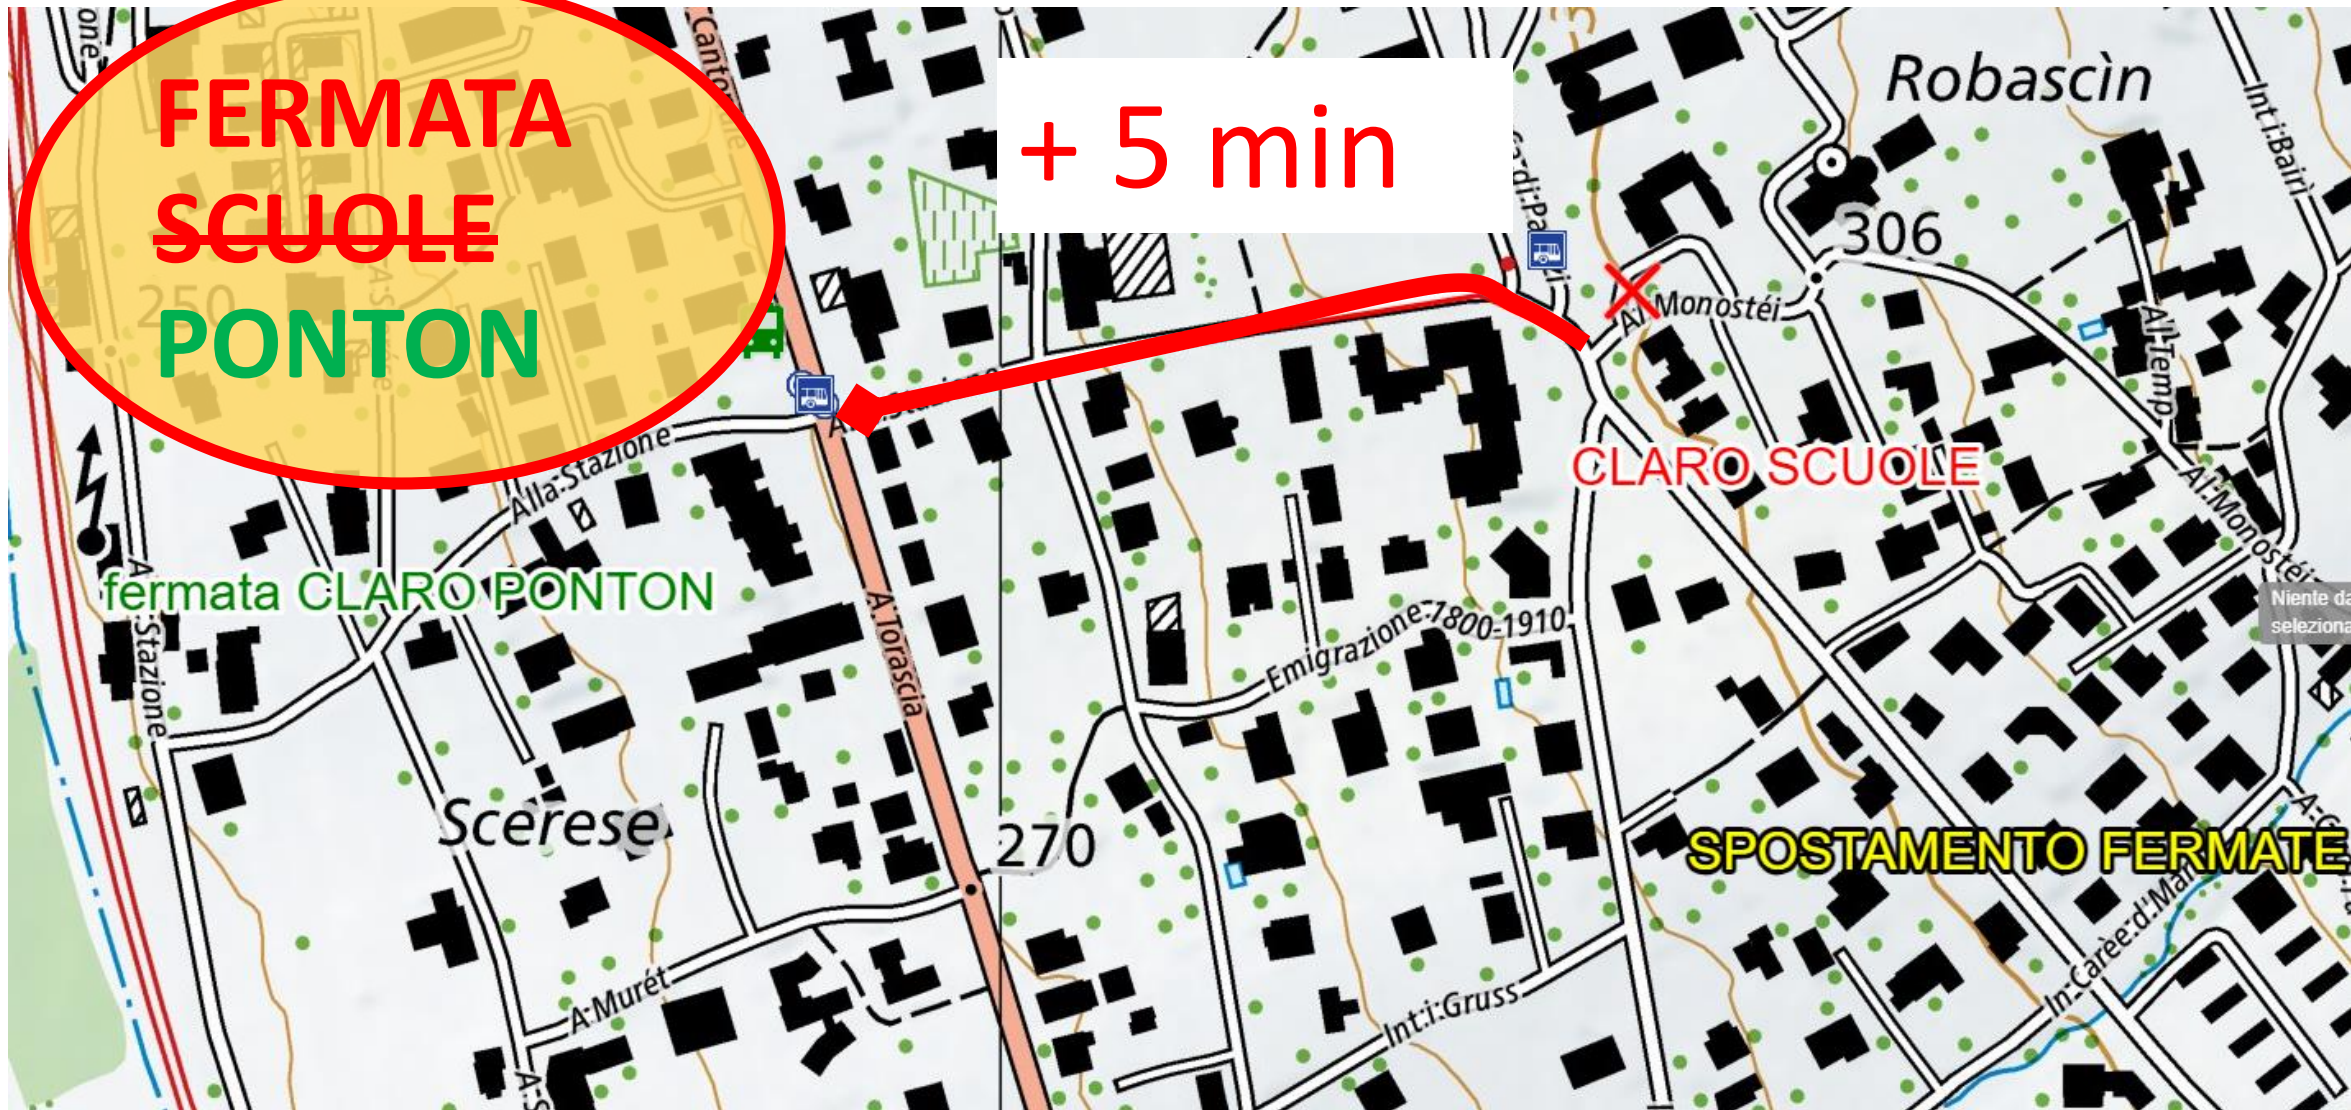

**Spostamento fermate
Claro sulla cantonale causa
lavori (16-17 maggio 2024)**

SCUOLE → PONTON
CASSERO → CLARO SUD

fermata CLARO PONTON

SPOSTAMENTO FERMATE

CLARO SCUOLE

CLARO CASSERO

fermata CLARO SUD

PARTENZA
DIREZIONE
SCUOLA

FERMATA PONTON

ARRIVO DA
SCUOLA

**FERMATA
SCUOLE
PONTON**

+ 5 min

CLARO SCUOLE

SPOSTAMENTO FERMATE

SPOSTAMENTO FERDATE

+ 9 min

FERMATA
~~CASSERO~~
CLARO SUD

CLARO CASSERO

fermata CLARO SUD

FERMATA CLARO SUD

ARRIVO DA
SCUOLA

PARTENZA
DIREZIONE
SCUOLA

- Tragitto per alcuni **più lungo!!!!**
- **Orari** di partenza e arrivo restano uguali
- Prestare la massima **attenzione sulla strada Cantonale**
- Attraversare in base alle indicazioni **dell'agente di sicurezza**
- Partenza: lato direzione sud
- Arrivo: lato strada direzione nord
- Claro Ville: nessun cambiamento