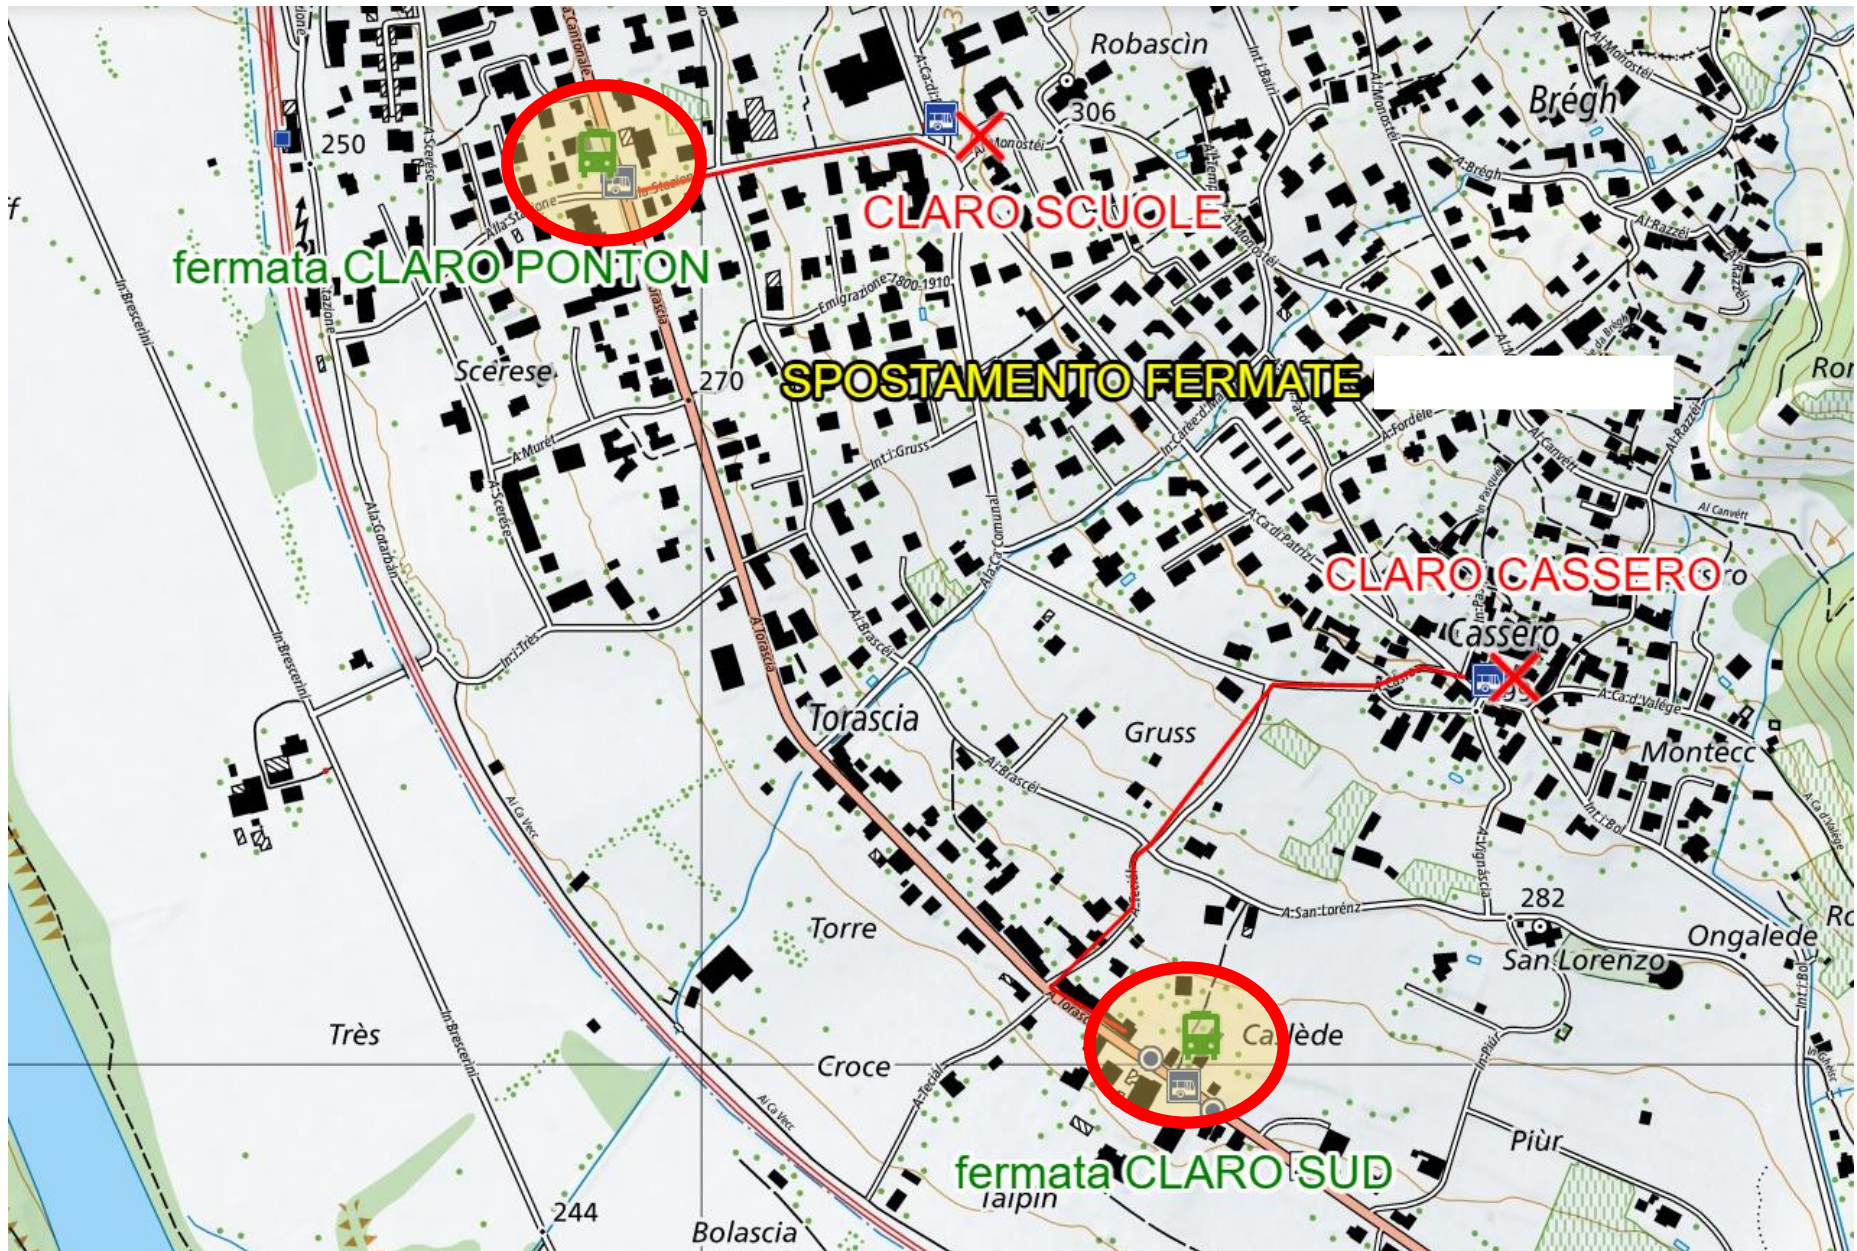

**Spostamento fermate
Claro sulla cantonale causa
lavori (16-17 maggio 2024)**

SCUOLE → PONTON
CASSERO → CLARO SUD

fermata CLARO PONTON

SPOSTAMENTO FERMATE

CLARO SCUOLE

CLARO CASSERO

fermata CLARO SUD

PARTENZA
DIREZIONE
SCUOLA

FERMATA PONTON

ARRIVO DA
SCUOLA

**FERMATA
SCUOLE
PONTON**

+ 5 min

CLARO SCUOLE

SPOSTAMENTO FERMATE

SPOSTAMENTO FERDATE

+ 9 min

FERMATA
~~CASSERO~~
CLARO SUD

CLARO CASSERO

fermata CLARO SUD

FERMATA CLARO SUD

ARRIVO DA
SCUOLA

PARTENZA
DIREZIONE
SCUOLA

- Tragitto per alcuni **più lungo!!!!**
- **Orari** di partenza e arrivo restano uguali
- Prestare la massima **attenzione sulla strada Cantonale**
- Attraversare in base alle indicazioni **dell'agente di sicurezza**
- Partenza: lato direzione sud
- Arrivo: lato strada direzione nord
- Claro Ville: nessun cambiamento